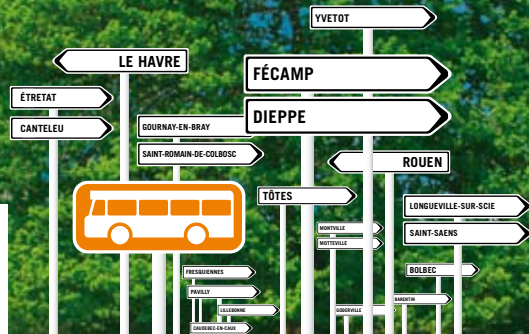

www.seinemaritime.net

VILLES	JOURS																	DIMANCHES ET JOURS FÉRIÉS			
	LUN AU SAM	LUN AU SAM	LUN AU SAM	LUN AU VEN	LUN AU SAM	LUN AU SAM	LUN AU SAM	LUN AU SAM	LUN AU SAM	LUN AU VEN	LUN AU SAM	LUN AU VEN	LUN AU SAM	LUN AU VEN	LUN AU SAM	LUN AU VEN	LUN AU SAM	PS VS ÉTÉ	PS VS ÉTÉ	PS VS ÉTÉ	
PÉRIODE DE VALIDITÉ	PS VS ÉTÉ	PS VS ÉTÉ	PS VS ÉTÉ	PS ÉTÉ	PS VS	PS VS ÉTÉ	PS VS	PS VS ÉTÉ	PS VS ÉTÉ	PS VS	PS VS ÉTÉ	PS VS	PS VS ÉTÉ	PS	PS VS ÉTÉ	PS VS ÉTÉ	PS VS	PS VS ÉTÉ	PS VS ÉTÉ	PS VS ÉTÉ	
PARTICULARITÉ											1										
ROUEN / Halte routière		7:30	8:35	9:00	9:30	10:30	11:30	12:30	13:25	15:00	15:40	16:15	16:50	17:10	17:30	18:10	18:40	19:30	10:05	13:25	18:05
ROUEN / Pôle d'échanges Mt Riboudet		7:37	8:42	9:07	9:37	10:37	11:37	12:37	13:32	15:07	15:51	16:26	17:03	17:23	17:43	18:23	18:53	19:37	10:12	13:32	18:12
CANTELEU / Allée de Flore		7:43	8:48	9:13	9:43	10:43	11:43	12:43	13:38	15:13	15:58	16:33	17:11	17:31	17:51	18:31	18:59	19:43	10:18	13:38	18:18
CANTELEU / Hazard		7:45	8:50	9:15	9:45	10:45	11:45	12:45	13:40	15:15	16:00	16:35	17:13	17:33	17:53	18:33	19:01	19:45	10:20	13:40	18:20
ST MARTIN DE BOSCHERVILLE / Centre RD 982		7:50	8:55	9:20	9:50	10:50	11:50	12:50	13:45	15:20	16:05	16:40	17:18	17:38	17:59	18:38	19:06	19:50	10:25	13:45	18:25
HENOUVILLE BAS / La Fontaine		7:55	9:00	9:25	9:55	10:55	11:55	12:55	13:50	15:25	16:10	16:45	17:23	17:44	18:04	18:44	19:10	19:55	10:30	13:50	18:30
DUCLAIR / Bac		8:00	9:05	9:30	10:00	11:00	12:00	13:00	13:55	15:30	16:15	16:50	17:28	17:50	18:10	18:50	19:15	20:00	10:35	13:55	18:35
DUCLAIR / Eglise	6:40	-	-	-	-	-	-	-	-	-	-	-	-	-	-	-	-	-	-	-	-
Le Mesnil sous Jumièges / Centre	6:52	-	-	9:40	-	-	12:10	-	14:05	-	-	-	17:40	-	-	19:00	-	-	10:45	14:05	18:45
JUMIEGES / Le Mesnil	6:54	-	-	9:42	-	-	12:12	-	14:07	-	-	-	17:42	-	-	19:02	-	-	10:47	14:07	18:47
JUMIEGES / Rue du Quesney	6:56	-	-	9:44	-	-	12:14	-	14:09	-	-	-	17:44	-	-	19:03	-	-	10:49	14:09	18:49
JUMIEGES / Abbaye	6:58	-	-	9:46	-	-	12:16	-	14:11	-	-	-	17:46	-	-	19:05	-	-	10:51	14:11	18:51
YAINVILLE / RD 982	-	8:05	9:10	-	10:05	11:05	-	13:05	-	15:35	16:20	16:55	-	17:55	18:15	-	19:20	20:05	-	-	-
YAINVILLE / Zone industrielle	-	8:07	9:12	-	10:07	11:07	-	13:07	-	15:37	16:22	16:57	-	17:57	18:17	-	19:22	20:07	-	-	-
YAINVILLE / Centre	7:00	8:09	9:14	9:49	10:09	11:09	12:19	13:09	14:14	15:39	16:24	16:59	17:49	17:59	18:19	19:10	19:24	20:09	10:54	14:14	18:54
LE TRAIT / Mairie	7:05	8:19	9:18	9:54	10:14	11:14	12:24	13:14	14:19	15:44	16:29	17:04	17:54	18:05	18:24	19:14	19:26	20:13	10:59	14:19	18:59
ST WANDRILLE RANCON / Hameau de Gauville	7:07	8:16	9:20	9:56	10:16	11:16	12:26	13:16	14:21	15:46	16:31	17:06	17:56	18:07	18:26	19:16	19:31	20:16	11:01	14:21	19:01
ST WANDRILLE RANCON / Le Port	7:11	8:20	9:24	10:00	10:20	11:20	12:30	13:19	14:25	15:50	16:35	17:10	18:00	18:11	18:30	19:20	19:35	20:20	11:05	14:25	19:05
CAUDEBEC EN CAUX / Quai / Bac	7:15	8:25	9:30	10:05	10:25	11:25	12:35	13:25	14:30	15:55	16:40	17:15	18:05	18:15	18:35	19:25	19:40	20:25	11:10	14:30	19:10
<i>Correspondance avec la ligne 20 pour Le Havre</i>	7:40	8:30	9:35		10:30	11:35		13:35		16:05	16:45								11:15		19:15